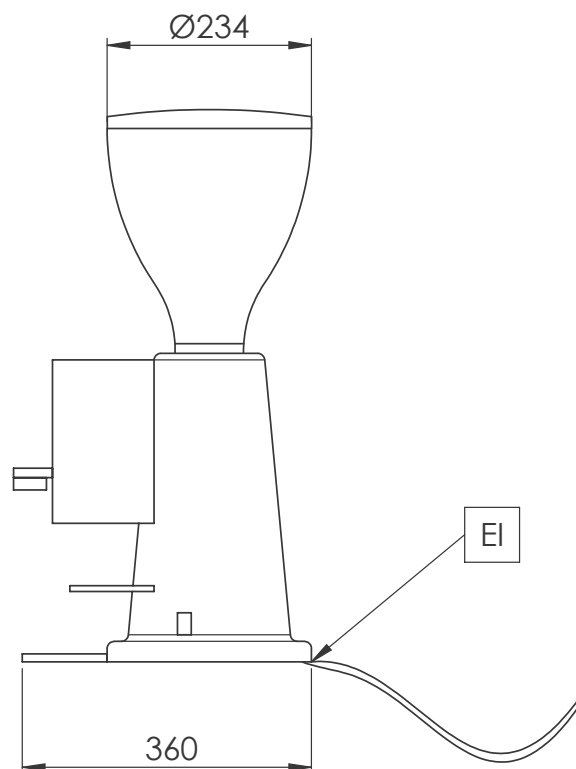

## Moulin à café à doseur, meules plates 75mm

**Ref: 602544  
(GRND700)**

Moulin a cafe 75mm, 1,4kg

GRND700

UNIC

## Informations générales

Largeur extérieure 250 mm

Profondeur extérieure 360 mm

Hauteur extérieure 635 mm

Poids net : 15.5 kg

Poids brut : 18 kg

Hauteur brute : 880 mm

Largeur brute : 440 mm

Profondeur brute : 510 mm

Volume brut : 0.2 m<sup>3</sup>

Avant

Côté

La société se réserve le droit de modifier les spécifications techniques sans préavis.

2025.02.06

Part of

Electrolux  
Professional  
Group