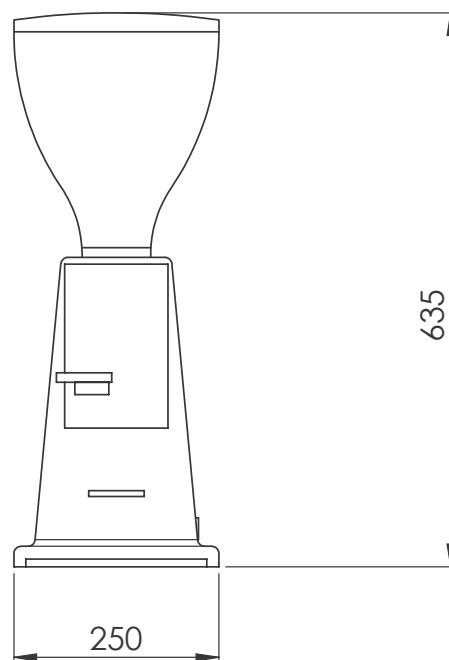

## Moulin à café à doseur, meules plates 75mm

**Ref: 602544  
(GRND700)**

Moulin a cafe 75mm, 1,4kg

GRND700

UNIC

# Moulin à café à doseur, meules plates 75mm

## Informations générales

Largeur extérieure 250 mm

Profondeur extérieure 360 mm

Hauteur extérieure 635 mm

Poids net : 15.5 kg

Poids brut : 18 kg

Hauteur brute : 880 mm

Largeur brute : 440 mm

Profondeur brute : 510 mm

Volume brut : 0.2 m<sup>3</sup>

Avant

Côté

La société se réserve le droit de modifier les spécifications techniques sans préavis.

2025.02.06

Part of

Electrolux  
Professional  
Group